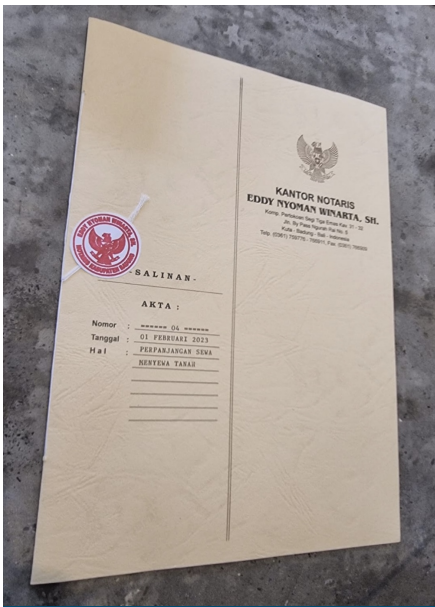

Jl Sunset Road, 105 www.celerity.click

081 999 009 333

KITAS - VISA - TAX - ACCOUNTING
PT. PMA - PT LOCAL - DRIVING
LICENCE - MARRIAGE

100% online
Easy - Hassle Free - Straightforward